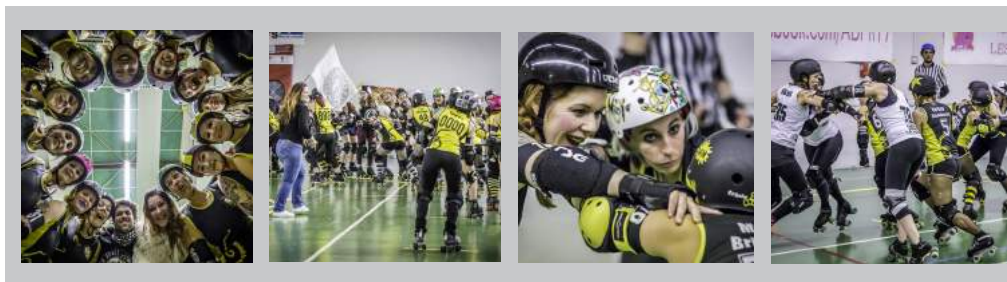

Les quarante filles présélectionnées s'entraînent pendant un an et seulement vingt d'entre elles seront finalement sélectionnées pour aller au bout de l'aventure et disputer la coupe du monde.

Un an de rencontres, de grandes amitiés, de coups de gueule mais surtout de Derby.

Toutes iront au bout d'elles mêmes, se serreront les coudes et fermeront le poing. Elles vaincront leurs doutes et surpasseront la douleur pour être à la hauteur de leur équipe et faire reconnaître leur sport, mais aussi et surtout pour être à la hauteur d'elles-mêmes.

La réalisatrice

Laetitia Rodari

Laetitia Rodari est réalisatrice et productrice. Elle apprend dès quinze ans la prise de vue et le développement photographique. Elle se passionne rapidement pour le cinéma et occupe à 18 ans son premier poste de projectionniste, pour finalement se tourner vers le montage. En 2016, elle sort son premier film en tant qu'auteure-réalisatrice, *Roller Derby, parcours de battantes*, pour lequel elle a suivi pendant deux ans l'Equipe de France de Roller Derby. Elle propose la rencontre avec un sport naissant et des pratiquants qui sont de vraies femmes modernes allant au bout d'elles-mêmes.

LES HELL'R CHEEKY DOLLS

C'est en Septembre 2012, et grâce à une page Facebook, que le roller derby débarque à La Rochelle.

D'une dizaine de personnes au départ, le club compte aujourd'hui près de 50 adhérents et est actuellement composé : d'une équipe féminine de compétition (les Hell'R Cheeky Dolls), d'une équipe masculine en structuration qui joue ses premiers matchs, et d'un groupe de «freshs» qui apprend les bases du patinage et du roller derby avant de rejoindre les équipes pour pouvoir jouer des matchs.

Les Hell'R Cheeky Dolls sont engagées dans le Championnat de France de Nationale 2 : la saison dernière (2015-2016), elles ont terminé 3ème de la zone Ouest et cette saison (2016-2017), 2ème de la zone Sud-Ouest.

Le club évolue progressivement, et se fait connaître et reconnaître un peu plus chaque saison.

**POUR ALLER PLUS LOIN DANS LE SUJET,
DECouvrez CE WEBDOC...**